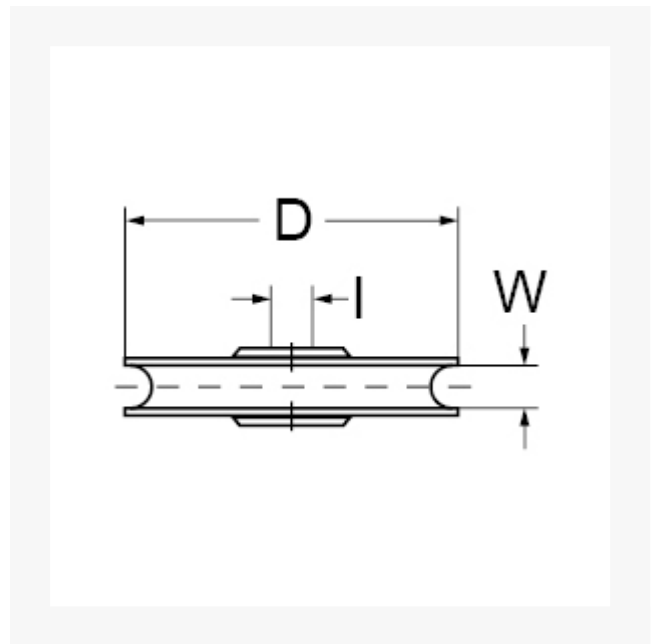

Seilrolle aus Grauguss, Rollenlager, 75 mm für maximal 10 mm Seil

Kurzbeschreibung

Seilrolle aus Grauguss, Rollenlager

Produktbilder

Beschreibung

Dieser Artikel darf nicht als Anschlagmittel zum Heben von Lasten im Sinne der Maschinenrichtlinie 2006/42/EG benutzt werden. Nicht geeignet für Personensicherung.