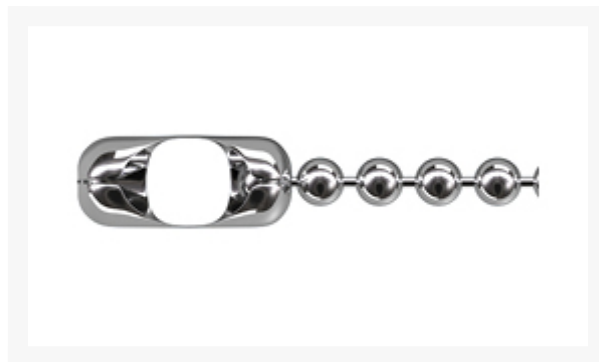

Kettengarnitur (Sanitärkette, Ausweiskette), Messing vernickelt, 7 cm Kugelmessing Nr. 360, 1 SchlieÙe Nr. 425

Kurzbeschreibung

Kettengarnitur Kugelmessing (Sanitärkette, Ausweiskette)

Produktbilder

Zusatzinformationen

Art.-Nr.	159510
Kurzbeschreibung	Kettengarnitur Kugelmessing (Sanitärkette, Ausweiskette)
L L	70 mm
Nr.	455
Material	Messing vernickelt
Ausführung	Kugelmessing Nr. 360 1 SchlieÙe Nr. 425