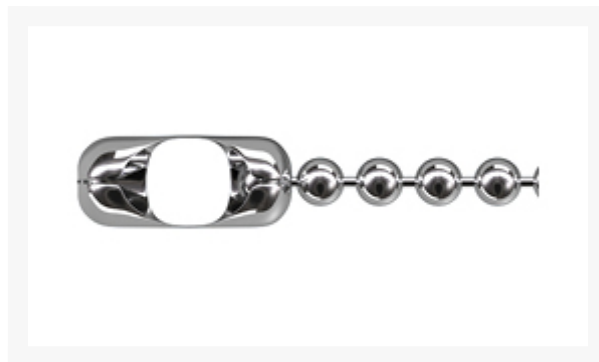

Kettengarnitur (Sanitärkette, Ausweiskette), Messing vernickelt, 14 cm Kugelschleife Nr. 250, 1 Schließe Nr. 424

Kurzbeschreibung

Kettengarnitur Kugelschleife (Sanitärkette, Ausweiskette)

Produktbilder

Zusatzinformationen

Art.-Nr.	159512
Kurzbeschreibung	Kettengarnitur Kugelschleife (Sanitärkette, Ausweiskette)
L L	140 mm
Nr.	459
Material	Messing vernickelt
Ausführung	Kugelschleife Nr. 250 1 Schließe Nr. 424