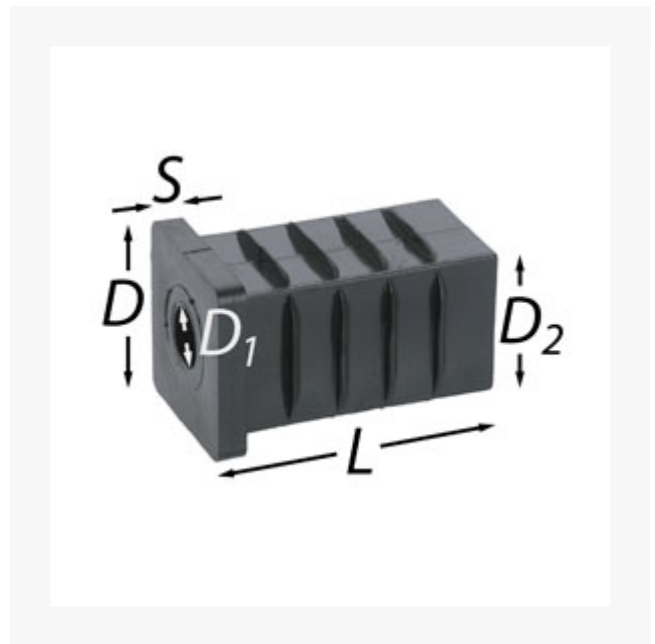

Vierkant - Kunststoffhülse 25 x 25 mm

Kurzbeschreibung

Vierkant - Kunststoffhülse

Produktbilder

Beschreibung

Kunststoffhülse für Vierkantrohr, mit Sackloch für Stift 8 mm

Zusatzinformationen

Art.-Nr.	004305
Kurzbeschreibung	Vierkant - Kunststoffhülse
D	25 x 25 mm
D1	8 mm
D2	23 x 23 mm
S	4 mm
L	40 mm
Material	Kunststoff
für Rohrinneumaß mm	22 x 22 mm
für Rohraußenmaß mm	25 x 25 mm
ArtVPTyp	Lose