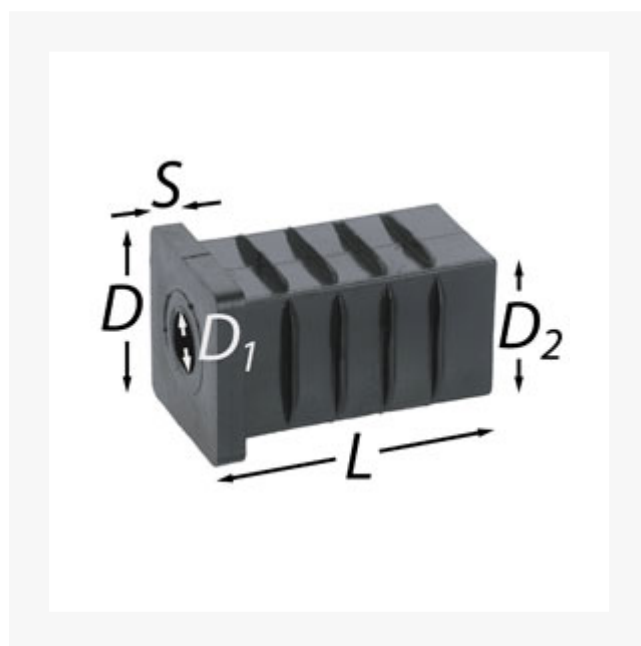

Vierkant - Kunststoffhülse 20 x 20 mm (SB - 2 Stück)

Kurzbeschreibung

Vierkant - Kunststoffhülse

Produktbilder

Beschreibung

Kunststoffhülse für Vierkantrohr, mit Sackloch für Stift 8 mm, 2 Stück, SB verpackt

Zusatzinformationen

Art.-Nr.	441300
Kurzbeschreibung	Vierkant - Kunststoffhülse
D	20 x 20 mm
D1	8 mm
D2	18 x 18 mm
S	4 mm
L	37 mm
Material	Kunststoff
für Rohrinneumaß mm	17 x 17 mm
für Rohraußenmaß mm	20 x 20 mm
ArtVPTyp	SB verpackt