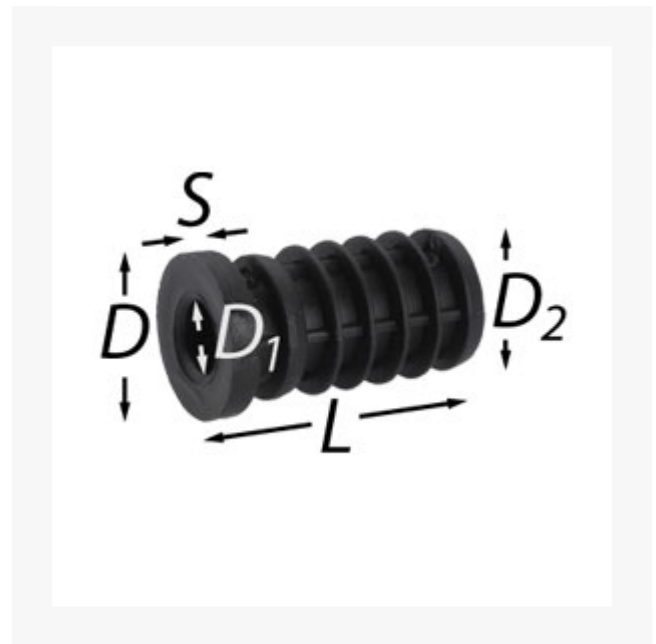

## Rundrohr - Kunststoffhülse 20 mm

### Kurzbeschreibung

---

Rundrohr - Kunststoffhülse

### Beschreibung

---

Kunststoffhülse für Rundrohr, mit Sackloch für Stift 8 mm

## Zusatzinformationen

---

Art.-Nr.	004290
Kurzbeschreibung	Rundrohr - Kunststoffhülse
D	20 mm
D1	8 mm
D2	17.8 mm
S	3.5 mm
L	35 mm
Material	Kunststoff
für Rohrinneumaß mm	17 mm
für Rohraußenmaß mm	20 mm
ArtVPTyp	Lose