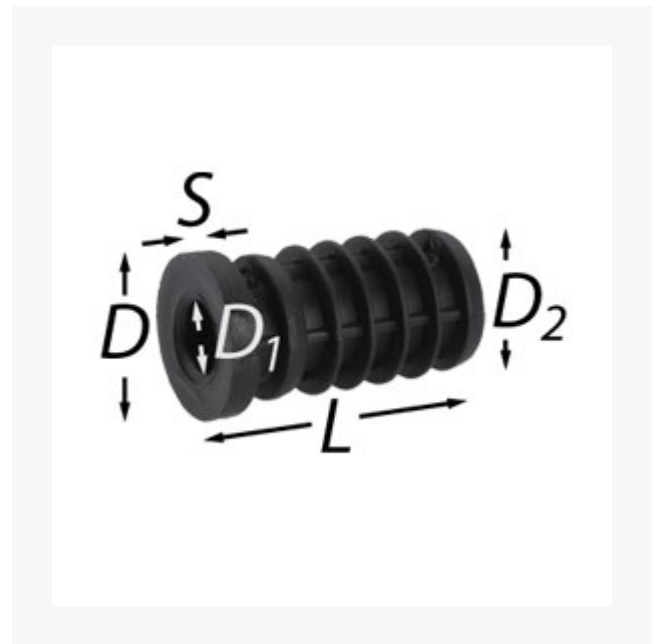

Rundrohr - Kunststoffhülse 15 mm

Kurzbeschreibung

Rundrohr - Kunststoffhülse

Produktbilder

Beschreibung

Kunststoffhülse für Rundrohr, mit Sackloch für Stift 8 mm

Zusatzinformationen

Art.-Nr.	004288
Kurzbeschreibung	Rundrohr - Kunststoffhülse
D	15 mm
D1	8 mm
D2	13 mm
S	3 mm
L	35 mm
Material	Kunststoff
für Rohrinneumaß mm	12 mm
für Rohraußenmaß mm	15 mm
ArtVPTyp	Lose