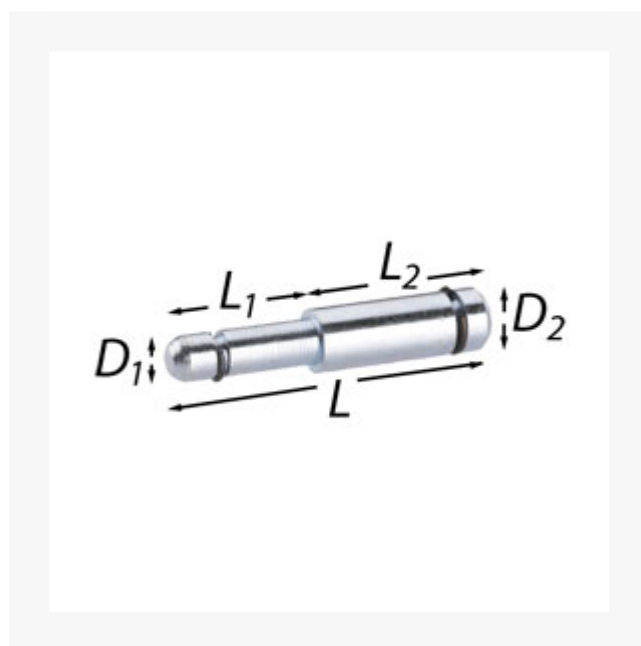

Stift mit 2 eingelegten Klemmringsen 10 mm, 11 mm, 58 mm (SB - 2 Stück)

Kurzbeschreibung

Stift mit 2 eingelegten Klemmringsen

Produktbilder

Beschreibung

Stift mit 2 eingelegten Klemmringsen, 2 Stück, SB verpackt

Zusatzinformationen

Art.-Nr.	441683
Kurzbeschreibung	Stift mit 2 eingelegten Klemmringsen
D1	10 mm
D2	11 mm
L	58 mm
L1	28 mm
L2	30 mm
ArtVPTyp	SB verpackt