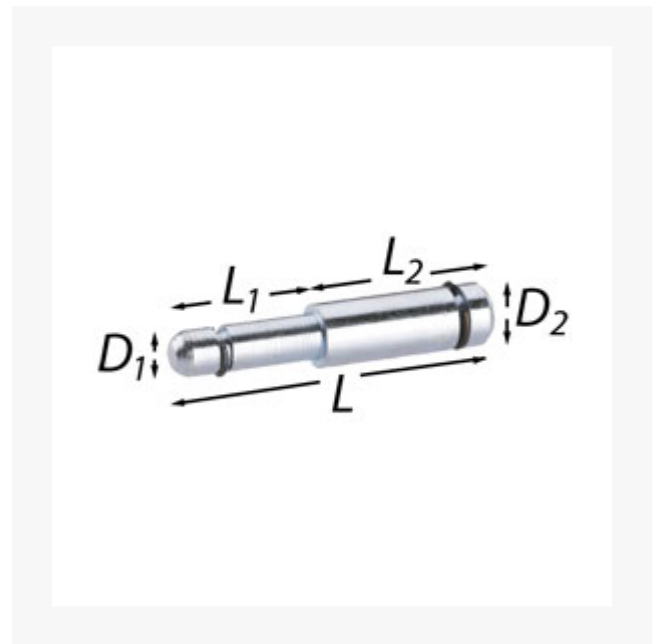

Stift mit 2 eingelegten Klemmrings 10 mm, 11 mm, 58 mm

### Kurzbeschreibung

Stift mit 2 eingelegten Klemmrings

### Beschreibung

Stift mit 2 eingelegten Klemmrings

## Zusatzinformationen

---

|                  |                                      |
|------------------|--------------------------------------|
| Art.-Nr.         | 798212                               |
| Kurzbeschreibung | Stift mit 2 eingelegten Klemmringsen |
| D1               | 10 mm                                |
| D2               | 11 mm                                |
| L                | 58 mm                                |
| L1               | 28 mm                                |
| L2               | 30 mm                                |
| ArtVPTyp         | Lose                                 |