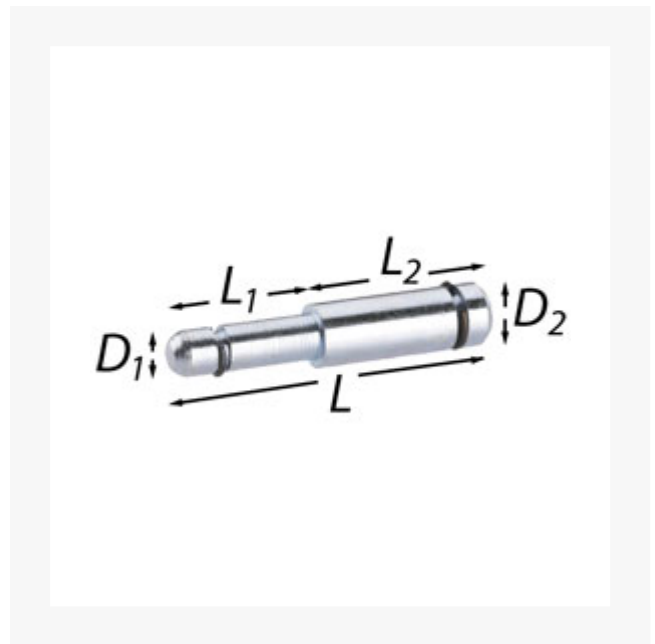

Stift mit 2 eingelegten Klemmrings 10 mm, 11 mm, 53.5 mm

Kurzbeschreibung

Stift mit 2 eingelegten Klemmrings

Produktbilder

Beschreibung

Stift mit 2 eingelegten Klemmrings

Zusatzinformationen

Art.-Nr.	798212A
Kurzbeschreibung	Stift mit 2 eingelegten Klemmrings
D1	10 mm
D2	11 mm
L	53.5 mm
L1	28 mm
L2	22 mm
ArtVPTyp	Lose