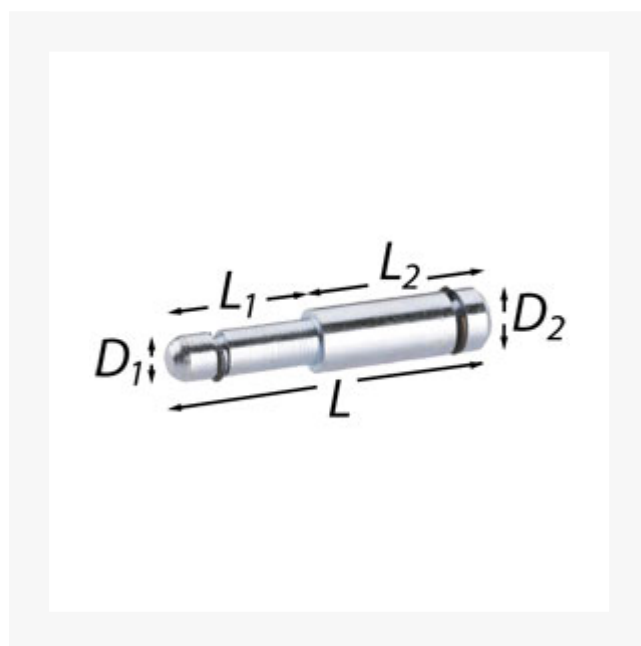

Stift mit 2 eingelegten Klemmringsen 10 mm, 10 mm, 58 mm (SB - 2 Stück)

Kurzbeschreibung

Stift mit 2 eingelegten Klemmringsen

Produktbilder

Beschreibung

Stift mit 2 eingelegten Klemmringsen, 2 Stück, SB verpackt

## Zusatzinformationen

---

Art.-Nr.	441682
Kurzbeschreibung	Stift mit 2 eingelegten Klemmrings
D1	10 mm
D2	10 mm
L	58 mm
ArtVPTyp	SB verpackt