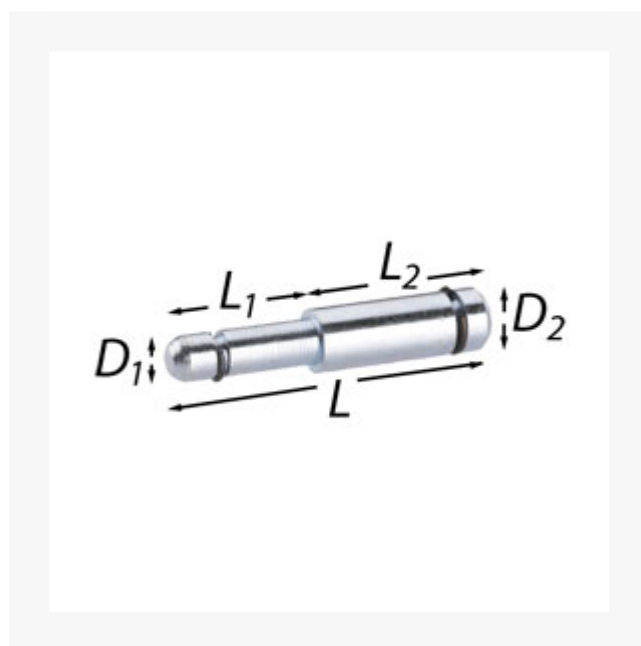

Stift mit 2 eingelegten Klemmringsen 8 mm, 11 mm, 57 mm (SB - 2 Stück)

Kurzbeschreibung

Stift mit 2 eingelegten Klemmringsen

Produktbilder

Beschreibung

Stift mit 2 eingelegten Klemmringsen, 2 Stück, SB verpackt

Zusatzinformationen

Art.-Nr.	441674
Kurzbeschreibung	Stift mit 2 eingelegten Klemmringsen
D1	8 mm
D2	11 mm
L	57 mm
L1	26 mm
L2	31 mm
ArtVPTyp	SB verpackt