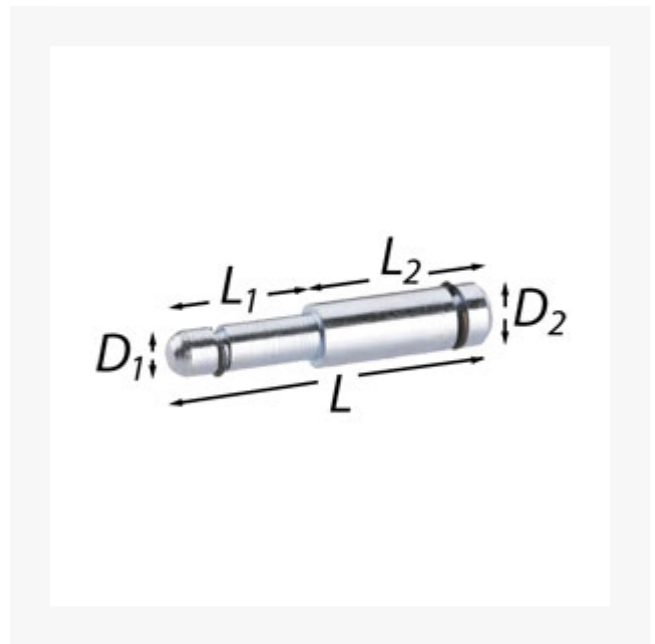

Stift mit 2 eingelegten Klemmringsen 8 mm, 11 mm, 57 mm

Kurzbeschreibung

Stift mit 2 eingelegten Klemmringsen

Produktbilder

Beschreibung

Stift mit 2 eingelegten Klemmringsen

Zusatzinformationen

Art.-Nr.	760148
Kurzbeschreibung	Stift mit 2 eingelegten Klemmrings
D1	8 mm
D2	11 mm
L	57 mm
L1	26 mm
L2	31 mm
ArtVPTyp	Lose