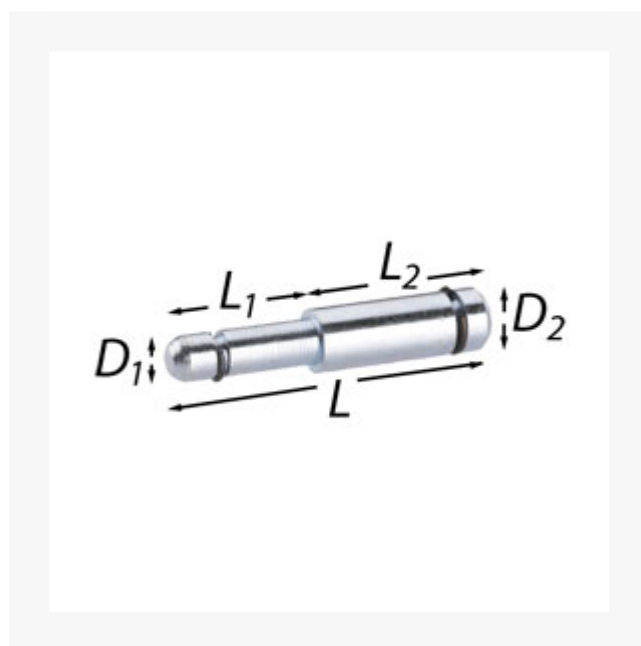

Stift mit 2 eingelegten Klemmringsen 8 mm, 10 mm, 57 mm (SB - 2 Stück)

Kurzbeschreibung

Stift mit 2 eingelegten Klemmringsen

Produktbilder

Beschreibung

Stift mit 2 eingelegten Klemmringsen, 2 Stück, SB verpackt

Zusatzinformationen

Art.-Nr.	441673
Kurzbeschreibung	Stift mit 2 eingelegten Klemmringsen
D1	8 mm
D2	10 mm
L	57 mm
L1	26 mm
L2	31 mm
ArtVPTyp	SB verpackt