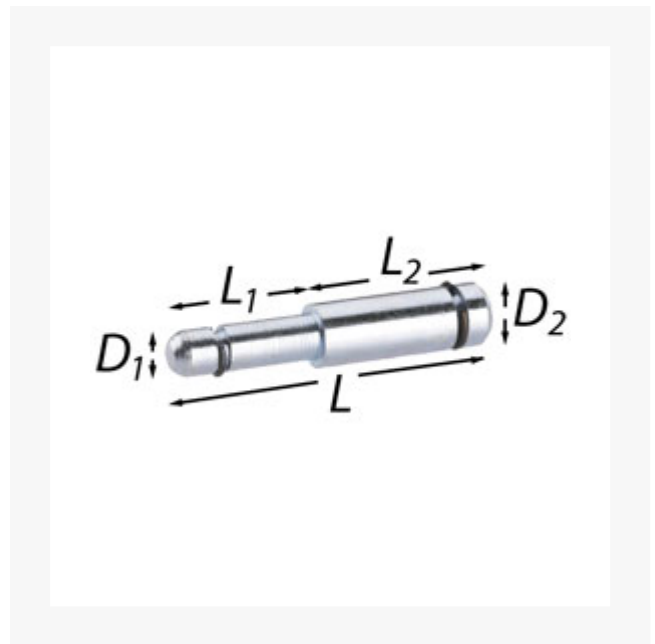

Stift mit 2 eingelegten Klemmringsen 8 mm, 10 mm, 57 mm

### Kurzbeschreibung

---

Stift mit 2 eingelegten Klemmringsen

### Beschreibung

---

Stift mit 2 eingelegten Klemmringsen

## Zusatzinformationen

---

Art.-Nr.	760147
Kurzbeschreibung	Stift mit 2 eingelegten Klemmrings
D1	8 mm
D2	10 mm
L	57 mm
L1	26 mm
L2	31 mm
ArtVPTyp	Lose