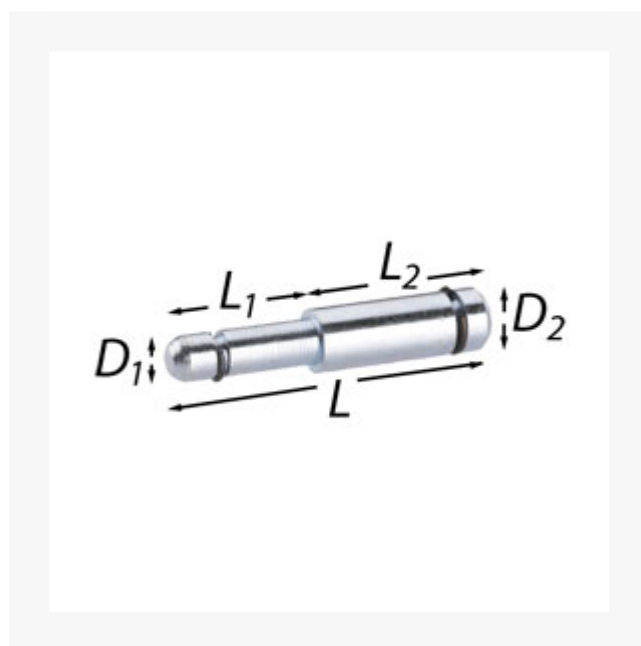

Stift mit 2 eingelegten Klemmringsen 8 mm, 9.5 mm, 57 mm (SB - 2 Stück)

Kurzbeschreibung

Stift mit 2 eingelegten Klemmringsen

Produktbilder

Beschreibung

Stift mit 2 eingelegten Klemmringsen, 2 Stück, SB verpackt

Zusatzinformationen

Art.-Nr.	441672
Kurzbeschreibung	Stift mit 2 eingelegten Klemmringsen
D1	8 mm
D2	9.5 mm
L	57 mm
L1	26 mm
L2	31 mm
ArtVPTyp	SB verpackt