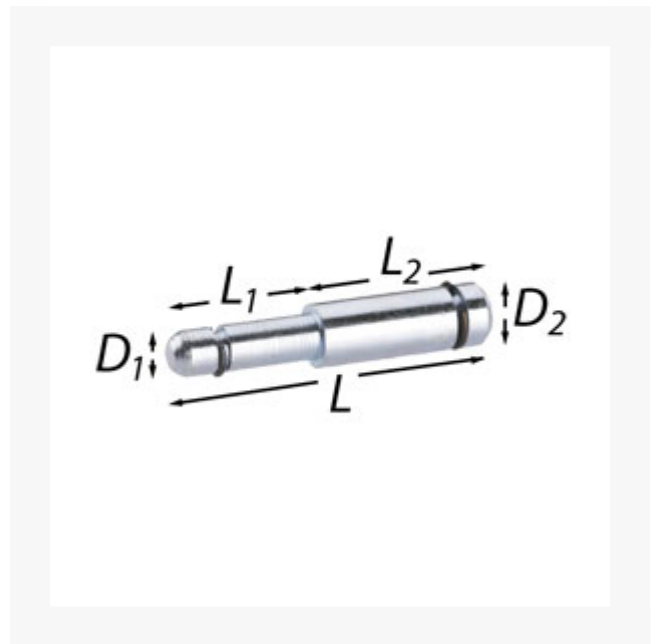

Stift mit 2 eingelegten Klemmringsen 8 mm, 9.5 mm, 57 mm

Kurzbeschreibung

Stift mit 2 eingelegten Klemmringsen

Produktbilder

Beschreibung

Stift mit 2 eingelegten Klemmringsen

Zusatzinformationen

Art.-Nr.	760146
Kurzbeschreibung	Stift mit 2 eingelegten Klemmrings
D1	8 mm
D2	9.5 mm
L	57 mm
L1	26 mm
L2	31 mm
ArtVPTyp	Lose