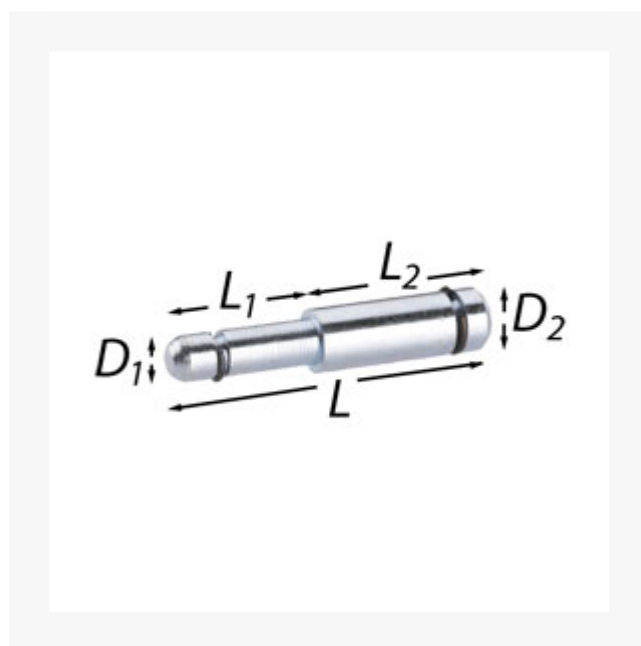

## Stift mit 2 eingelegten Klemmringsen 8 mm, 9 mm, 57 mm (SB - 2 Stück)

### Kurzbeschreibung

Stift mit 2 eingelegten Klemmringsen

### Beschreibung

Stift mit 2 eingelegten Klemmringsen, 2 Stück, SB verpackt

## Zusatzinformationen

---

Art.-Nr.	441670
Kurzbeschreibung	Stift mit 2 eingelegten Klemmringsen
D1	8 mm
D2	9 mm
L	57 mm
L1	26 mm
L2	31 mm
ArtVPTyp	SB verpackt