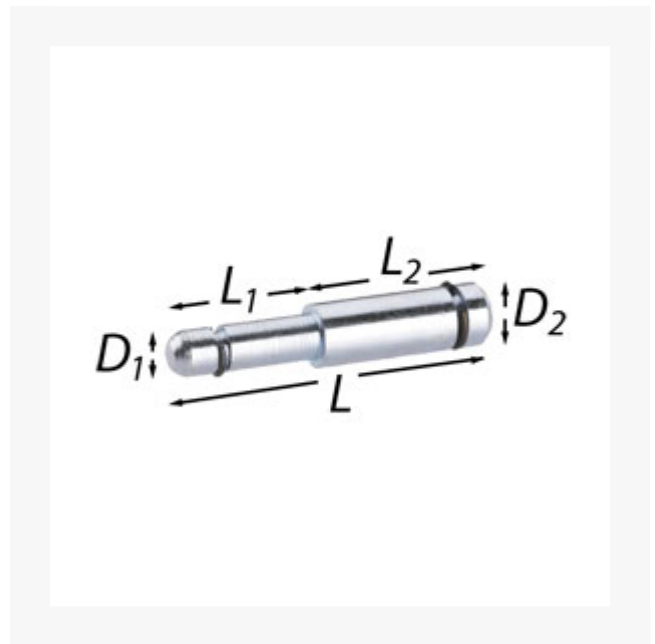

Stift mit 2 eingelegten Klemmrings 8 mm, 8.5 mm, 57 mm

Kurzbeschreibung

Stift mit 2 eingelegten Klemmrings

Produktbilder

Beschreibung

Stift mit 2 eingelegten Klemmrings

Zusatzinformationen

Art.-Nr.	760144
Kurzbeschreibung	Stift mit 2 eingelegten Klemmrings
D1	8 mm
D2	8.5 mm
L	57 mm
L1	26 mm
L2	31 mm
ArtVPTyp	Lose