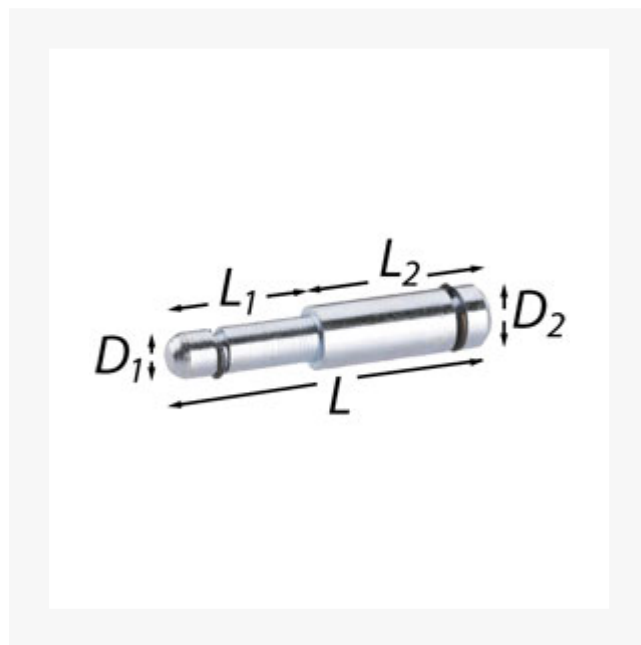

Stift mit 2 eingelegten Klemmringsen 8 mm, 8 mm, 57 mm (SB - 2 Stück)

Kurzbeschreibung

Stift mit 2 eingelegten Klemmringsen

Produktbilder

Beschreibung

Stift mit 2 eingelegten Klemmringsen, 2 Stück, SB verpackt

Zusatzinformationen

Art.-Nr.	441679
Kurzbeschreibung	Stift mit 2 eingelegten Klemmringsen
D1	8 mm
D2	8 mm
L	57 mm
ArtVPTyp	SB verpackt