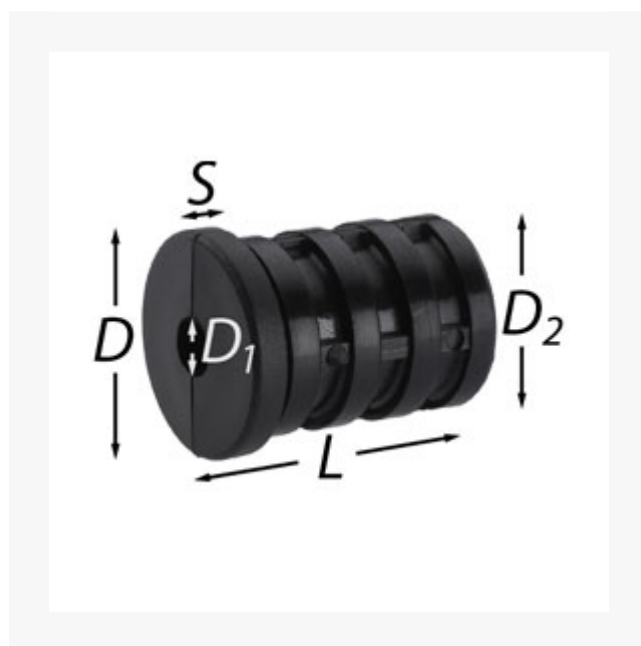

## Rundrohr - Kunststoffhülse für Gewindestifte 25 mm, M-10 (SB - 2 Stück)

### Kurzbeschreibung

Rundrohr - Kunststoffhülse für Gewindestifte

### Beschreibung

Kunststoffhülse mit Innengewinde, 2 Stück, SB verpackt

## Zusatzinformationen

---

|                         |  |
|-------------------------|--|
| Art.-Nr.                | 441324                                       |
| Kurzbeschreibung        | Rundrohr - Kunststoffhülse für Gewindestifte |
| D                       | 25 mm  |
| D1                      | M-10 mm                                      |
| D2 für Rohrrinnenmaß mm | 22 mm  |
| S                       | 5 mm   |
| L                       | 38 mm  |
| ArtVPTyp                | SB verpackt                                  |