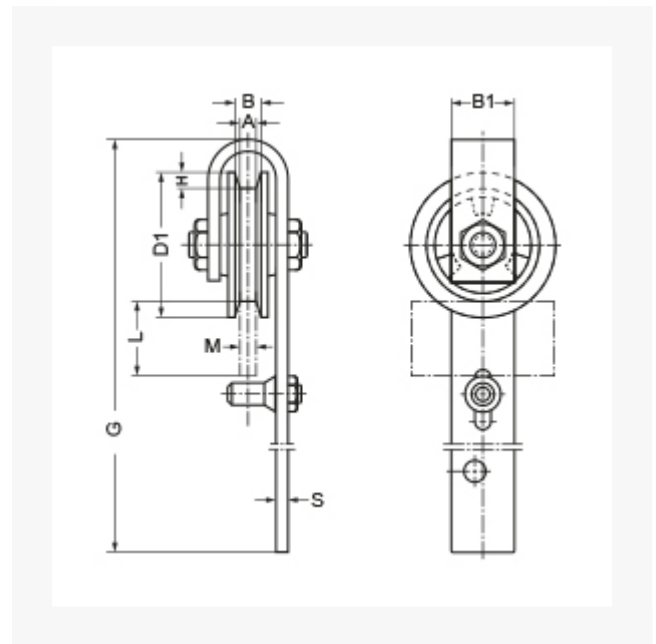

## Torrolle mit Bügel 160 mm, Tragkr. 175 kg

### Kurzbeschreibung

Torrolle mit Bügel

### Beschreibung

Bügel aus verzinktem Flachstahl mit Gleitstift. Rad aus hochwertigem Grauguss, Rollenlager

## Zusatzinformationen

Art.-Nr.	701016
Kurzbeschreibung	Torrolle mit Bügel
 Tragkraft kg	175 kg
 Ø Rad mm	160 mm
Radlagertyp	Rollenlager
D1	160 mm
A.B	14:17 mm
M	13 mm
G	615.0 mm
B1	55 mm
H	10 mm
S	10.0 mm
L	88 mm
Material	Stahl/Grauguss