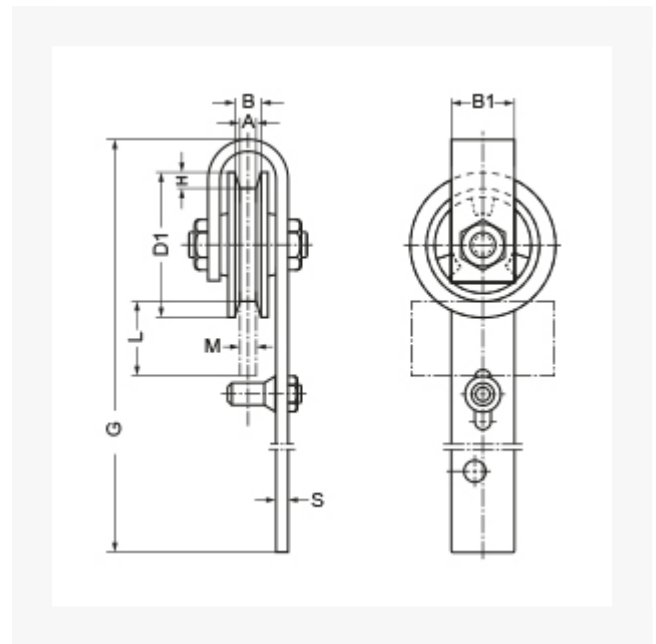

Torrolle mit Bügel 140 mm, Tragkr. 130 kg

Kurzbeschreibung

Torrolle mit Bügel

Produktbilder

Beschreibung

Bügel aus verzinktem Flachstahl mit Gleitstift. Rad aus hochwertigem Grauguss, Rollenlager

Zusatzinformationen

| | |
|--|--------------------|
| Art.-Nr. | 701015 |
| Kurzbeschreibung | Torrolle mit Bügel |
|  Tragkraft kg | 130 kg |
|  Ø Rad mm | 140 mm |
| Radlagertyp | Rollenlager |
| D1 | 140 mm |
| A.B | 14:17 mm |
| M | 13 mm |
| G | 600.0 mm |
| B1 | 45 mm |
| H | 10 mm |
| S | 10.0 mm |
| L | 88 mm |
| Material | Stahl/Grauguss |