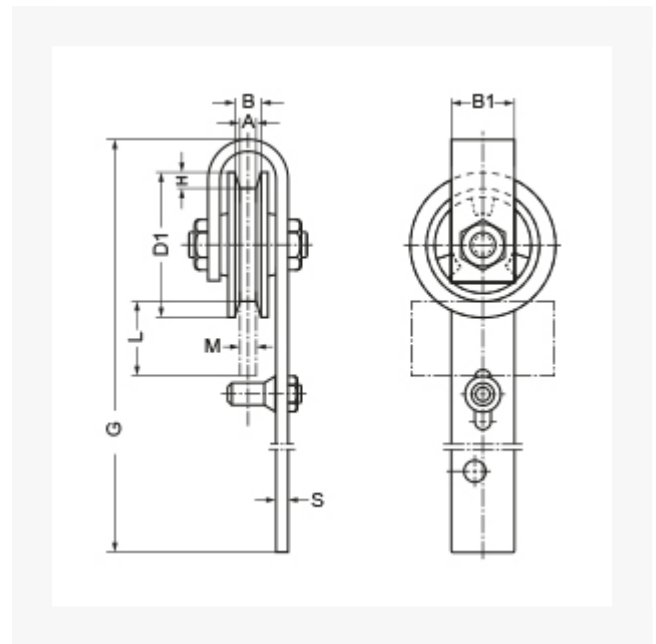

## Torrolle mit Bügel 105 mm, Tragkr. 75 kg

### Kurzbeschreibung

Torrolle mit Bügel

### Beschreibung

Bügel aus verzinktem Flachstahl mit Gleitstift. Rad aus hochwertigem Grauguss, Rollenlager

## Zusatzinformationen

Art.-Nr.	701013
Kurzbeschreibung	Torrolle mit Bügel
 Tragkraft kg	75 kg
 Ø Rad mm	105 mm
Radlagertyp	Rollenlager
D1	105 mm
A.B	11:13 mm
M	10 mm
G	465.0 mm
B1	40 mm
H	9 mm
S	8.0 mm
L	72 mm
Material	Stahl/Grauguss